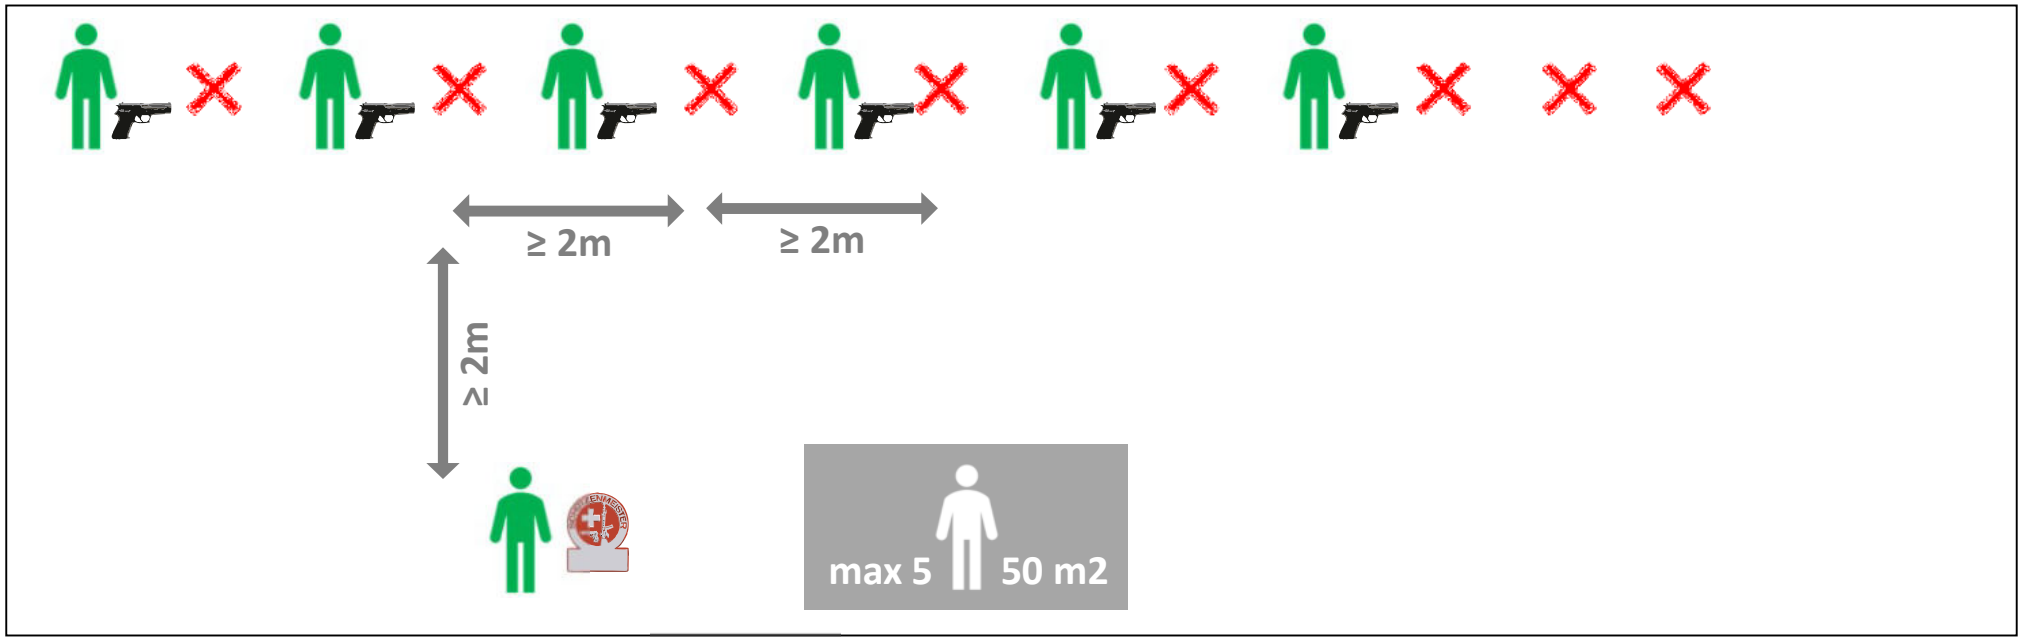

Schiesszentrum „Birch“ Schaffhausen, Pistolenschiessstand 50m

Schiesszentrum „Birch“ Schaffhausen, Pistolenschiessstand 25m

Stand 25m

Training
OP und EFS